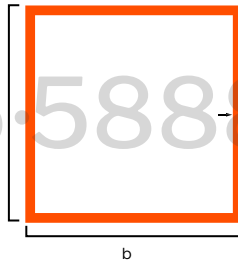

PERFIL HSS

El perfil HSS es un elemento que se fabrica mediante el proceso de rolado en frío. Destaca por su excepcional relación entre resistencia y peso, además de una fuerza uniforme ideal para la construcción de recintos de grandes dimensiones. Se encuentra disponible en forma rectangular (SHS) o cuadrangular (RHS).

Especificaciones

- Se manejan a 12.20 m de largo y en algunas medidas a 6.10 m
- Disponible en grado A-500o B

Aplicaciones

- Señales de tránsito
- Uso como vigas o pilares en grandes construcciones
- Muebles
- Fabricación de vehículos automotores

Consulta con tu ejecutiva de ventas las medidas estándar en stock, fabricaciones especiales, acabados y calibres disponibles.