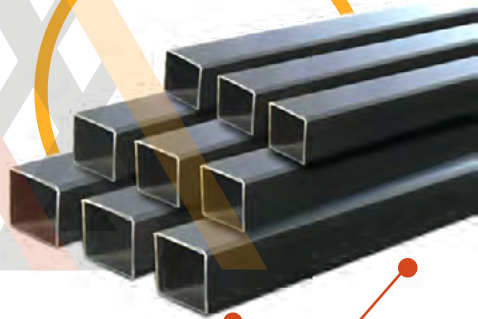

## PERFIL HSS

El perfil HSS es un elemento que se fabrica mediante el proceso de rolado en frío. Destaca por su excepcional relación entre resistencia y peso, además de una fuerza uniforme ideal para la construcción de recintos de grandes dimensiones. Se encuentra disponible en forma rectangular (SHS) o cuadrangular (RHS).

### Especificaciones

- Se manejan a 12.20 m de largo y en algunas medidas a 6.10 m
- Disponible en grado A-500o B

### Aplicaciones

- Señales de tránsito
- Uso como vigas o pilares en grandes construcciones
- Muebles
- Fabricación de vehículos automotores

Consulta con tu ejecutiva de ventas las medidas estándar en stock, fabricaciones especiales, acabados y calibres disponibles.